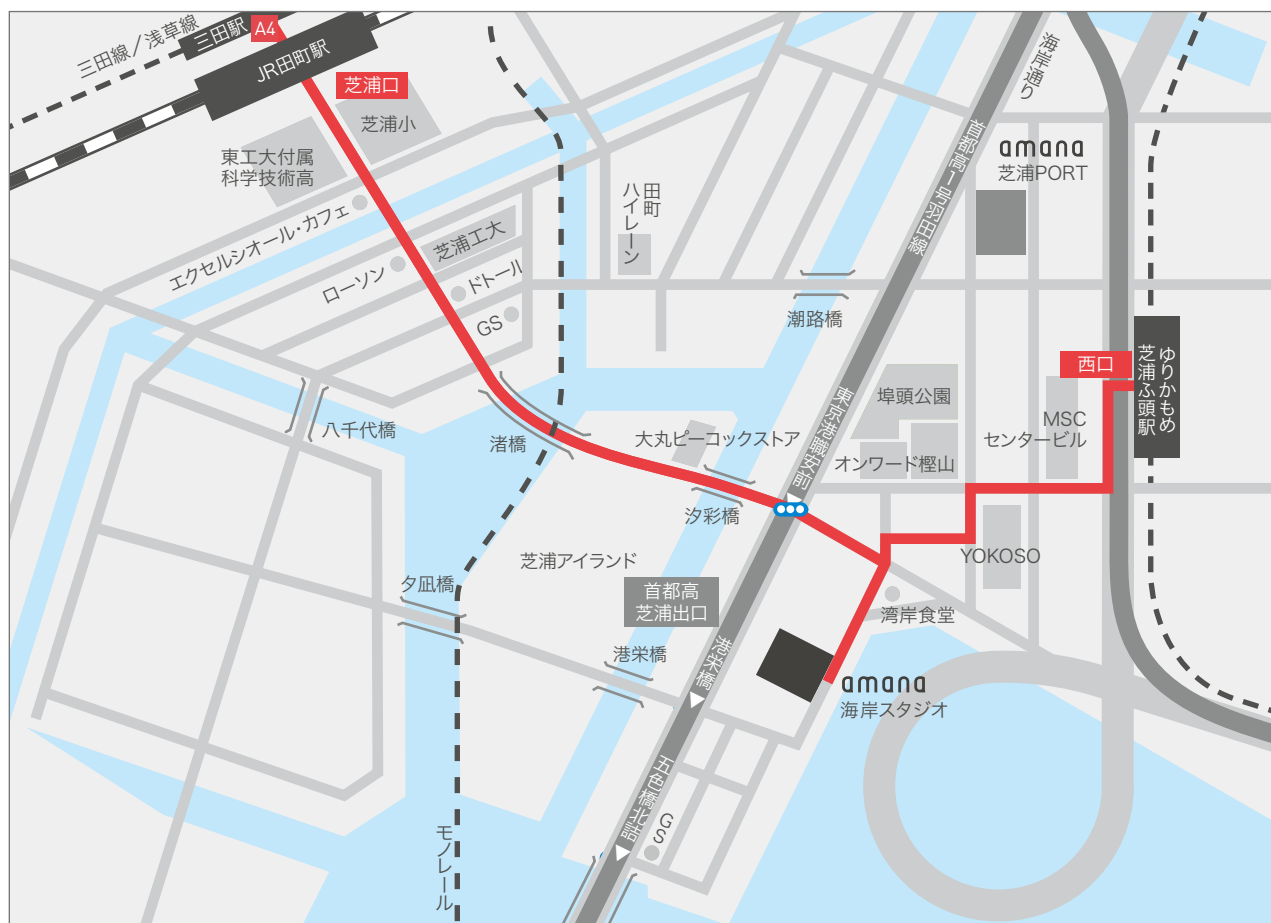

アマナグループ[海岸スタジオ]へのご案内

JR田町駅／都営浅草線三田駅／都営三田線三田駅／ゆりかもめ芝浦ふ頭駅より来社の場合

電車で

JR：田町駅より

芝浦口より徒歩16分。

都営三田線、都営浅草線：三田駅より

A4出口より徒歩18分。(三田線の改札口からA4出口まで約5分)

ゆりかもめ：芝浦ふ頭駅より

徒歩6分。

車で

首都高芝浦出口より約1分。

※ 駐車場の台数に限りがありますので、お車でお越しのお客様は
事前にご連絡下さい。

お問い合わせ

〒108-0022 東京都港区海岸3-9-18

Tel: 03-6774-7639(スタジオ代表)